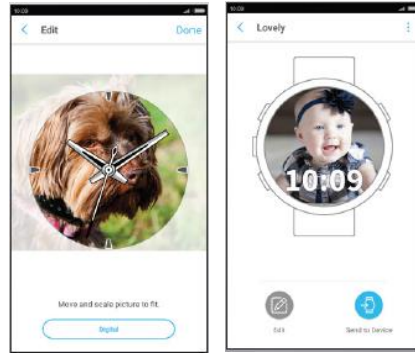

**COMPARACIÓN DE PRODUCTO:**

	quatix 5	quatix 5 Zafiro
WiFi®		•
Pantalla de cristal Zafiro		•
<b>NUEVO</b> Incluye correa de acero inoxidable		•
<b>NUEVO</b> Control remoto del piloto automático	•	•
<b>NUEVO</b> Marcaje de waypoints	•	•
Datos de la embarcación	•	•
Monitor de fondeo	•	•
Funciones de vela	•	•
Mareas	•	•
Botón de hombre al agua (MOB)	•	•
Funciones de deportes de remo	•	•
<b>NUEVO</b> Control de Fusion-Link™	•	•
Modo natación	•	•
Alerta de tormenta	•	•
Clasificación de resistencia al agua <sup>3</sup>	10 ATM	10 ATM
Altímetro/barómetro/brújula	•	•
GPS de alta sensibilidad	•	•
Antena EXO™ de acero inoxidable con GPS/GLONASS	•	•
Modo golf	•	•
Trail running	•	•
TracBack®	•	•
LiveTrack	•	•
Entrenamiento en interiores	•	•
Entrenamiento Fitness	•	•
Virtual Partner®	•	•
Conectividad ANT+®/Bluetooth®	•	•
Notificaciones inteligentes <sup>1</sup>	•	•
Aplicación Garmin Connect™	•	•
Compatible con la app Connect IQ	•	•
Pantalla Garmin Chroma™	•	•
Autonomía de la batería	Hasta 24h con GPS Hasta 60h con UltraTrac™ Hasta 2 semanas en modo smartwatch (dependiendo de la configuración)	Hasta 24h con GPS Hasta 60h con UltraTrac™ Hasta 2 semanas en modo smartwatch (dependiendo de la configuración)
Monitor de actividad <sup>2</sup>	•	•

APLICACIONES

WIDGETS

CAMPOS DE DATOS

PANTALLAS DEL RELOJ

**App Garmin Face-It**  
 Personaliza la pantalla de tu reloj con cualquier foto desde tu dispositivo móvil.

La aplicación de reloj Face-It te permite personalizar el fondo de tu reloj con cualquier foto de tu dispositivo móvil. Descarga la app gratuita, escoge una imagen de tu galería, y defínela como la pantalla de tu reloj. Tanto si es un paisaje de tu última actividad o si es la foto de tu perrito, la aplicación Face-It te permite añadir personalidad a tu reloj para que sea único.